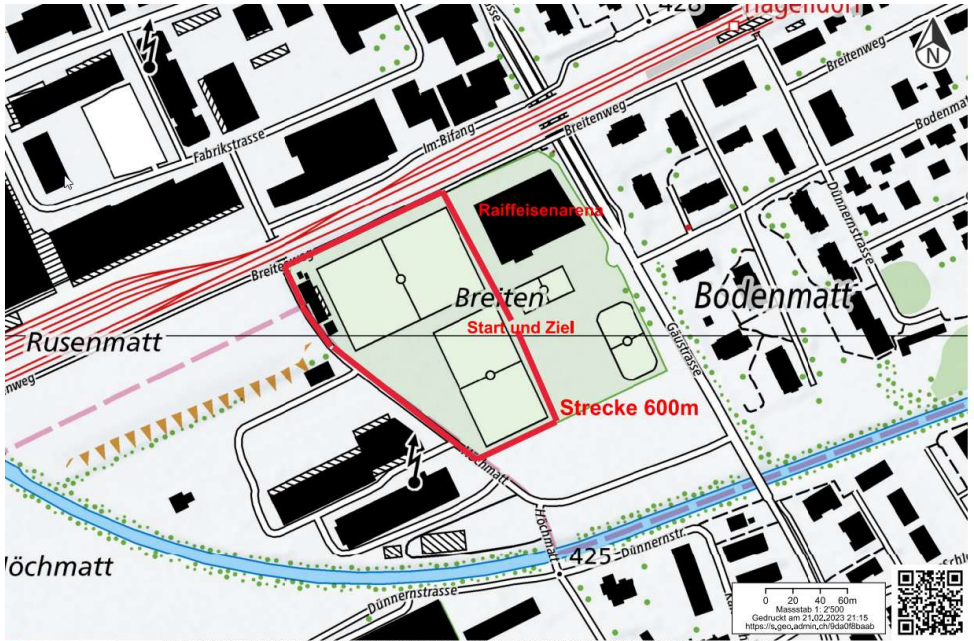

Strecke Kinder- + Schülerlauf Hägendorf

Freitagabend 24. April 2026 um 17:00Uhr