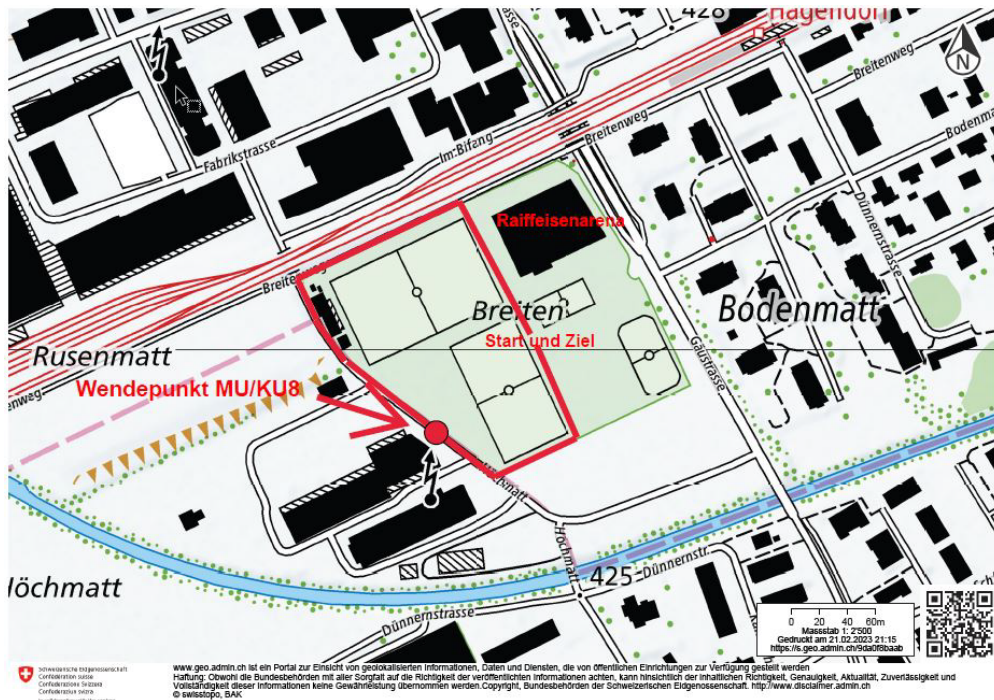

Strecke Kinder- + Schülerlauf Hägendorf

Freitagabend 26. April 2024 um 17:00Uhr